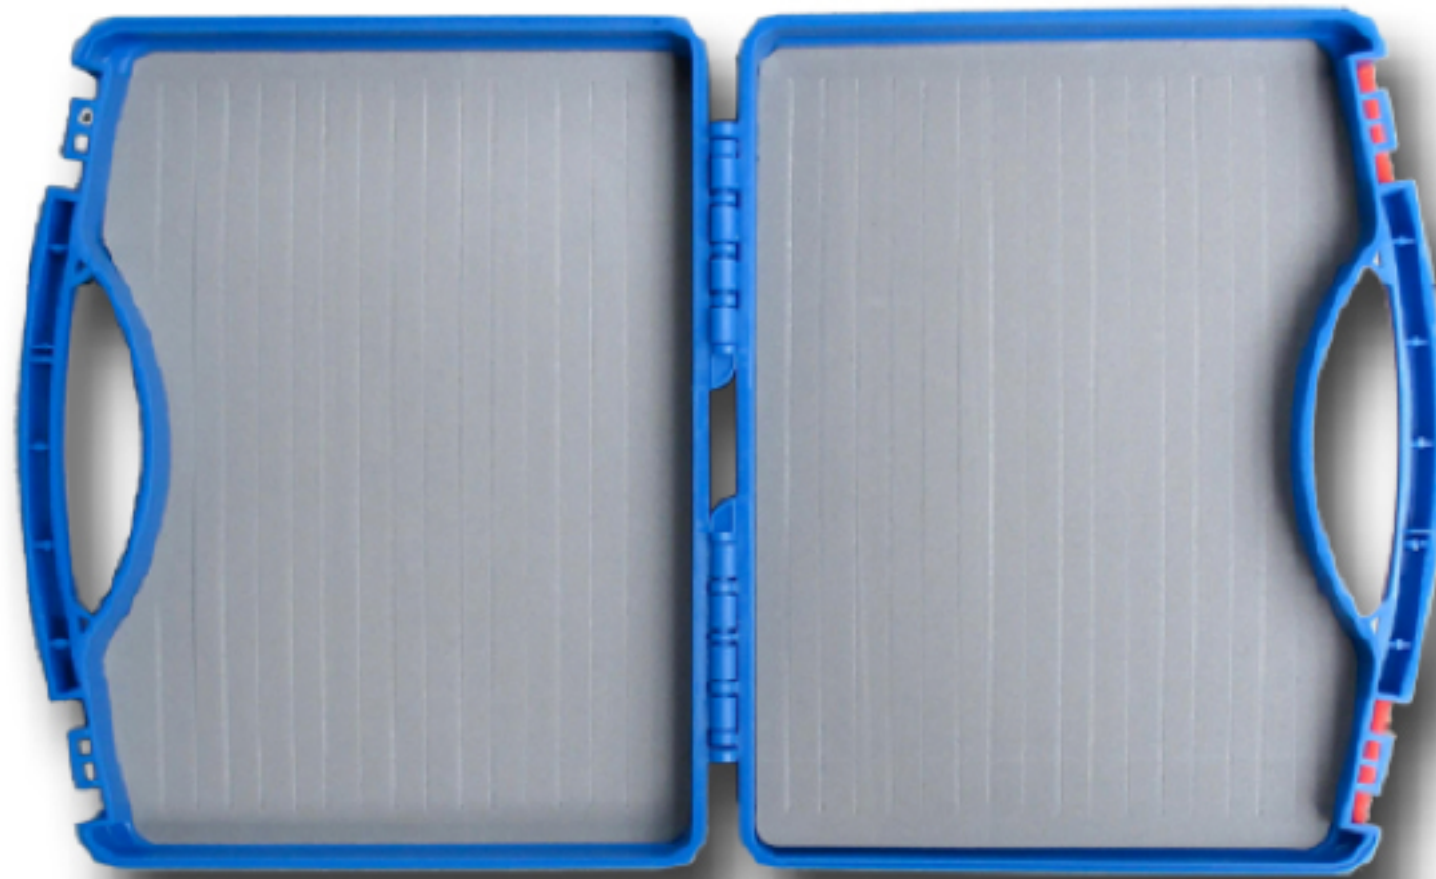

malleo® 

Double Decker Fly Box

Código M-1613

Tamaño: 186 x 112 x 40mm

Waterproof

malleo®

Big Box para Streamers.
Código M-1622
Tamaño: 25 x 21 x 7 cm

malleo®