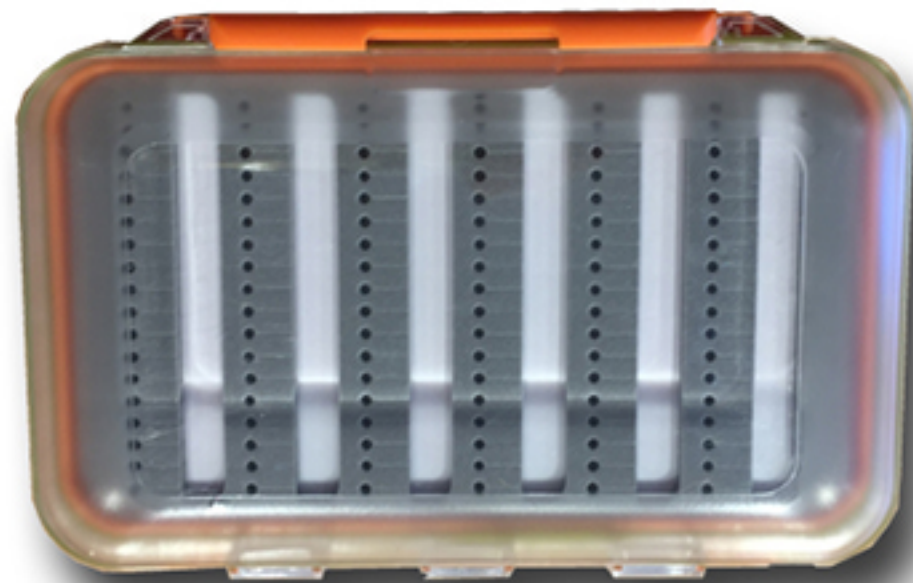

malleo

catálogo 2018

malleo®

Silicone Fly Box

Código M-1543

Caja plástica con insert
de silicona irrompible.

Waterproof.

Medidas: 18,5 x 10 x 1,5 cm

Flip Page Small Fly Box

Código M-1637

Tamaño: 128 x 86 x 34 mm

malleo® 

Big Streamer Fly Box

Código M-542

Tamaño: 37 x 27 x 9 cm

malleo® 

Big Clear Fly Box
1 tapa por lado
Código M-018XLD
Tamaño: 28 x 21 x 7 cm

malleo® 

Medium Clear Fly Box
1 tapa por lado y sector imantado.
Código M-018M
Tamaño: 15 x 10 x 5 cm

malleo® 

Classic Fly Box aluminio.

Código M-1500

Tamaño: 15,5 x 11 x 2,5 cm

malleo® 

Flat Fly Box

Código M-1549

Caja plástica waterproof.

Medidas: 13,5 x 9,5 x 1,5 cm

malleo®